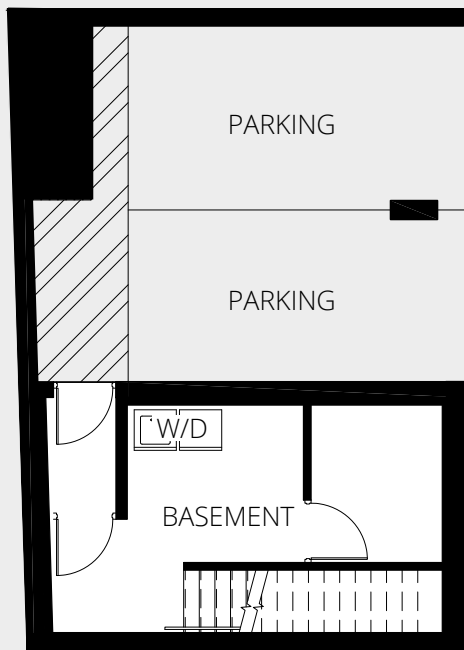

# Plan A

**2 BEDROOM + 2 BATH**

SUITE SIZE: 1469 - 1482 SQ FT

PATIO SIZE: 465 - 471 SQ FT

**GROUND FLOOR**

**P1**

**GROUND FLOOR**

[apertureliving.com](http://apertureliving.com)